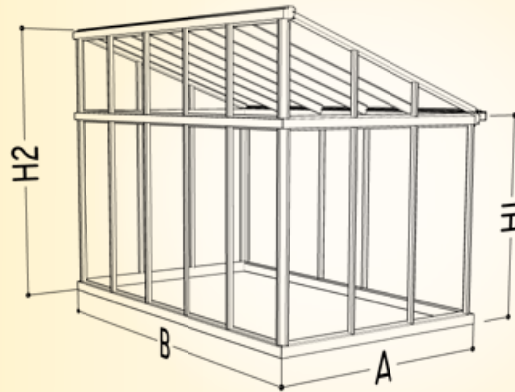

Custom Modern

Color

RAL
9005

RAL
6009

Security 4mm

Polycarbon 10mm

DIY Mounting difficulty

EASY 1 2 3 COMPLEX

3

Type	A (cm) X B(cm)	M ²	H1 (cm)	H2 (cm)				
M23	236 cm X 236 cm	5,6m ²	204 cm	270 cm	15 °	-	-	-
M2E	236cm X 73 cm	1,7m ²	-	-	-	-	-	-
M33	310 cm X 310 cm	9,6m ²	204 cm	292 cm	15 °	-	-	-
M3E	310 cm X 73 cm	2,3m ²	-	-	-	-	-	-